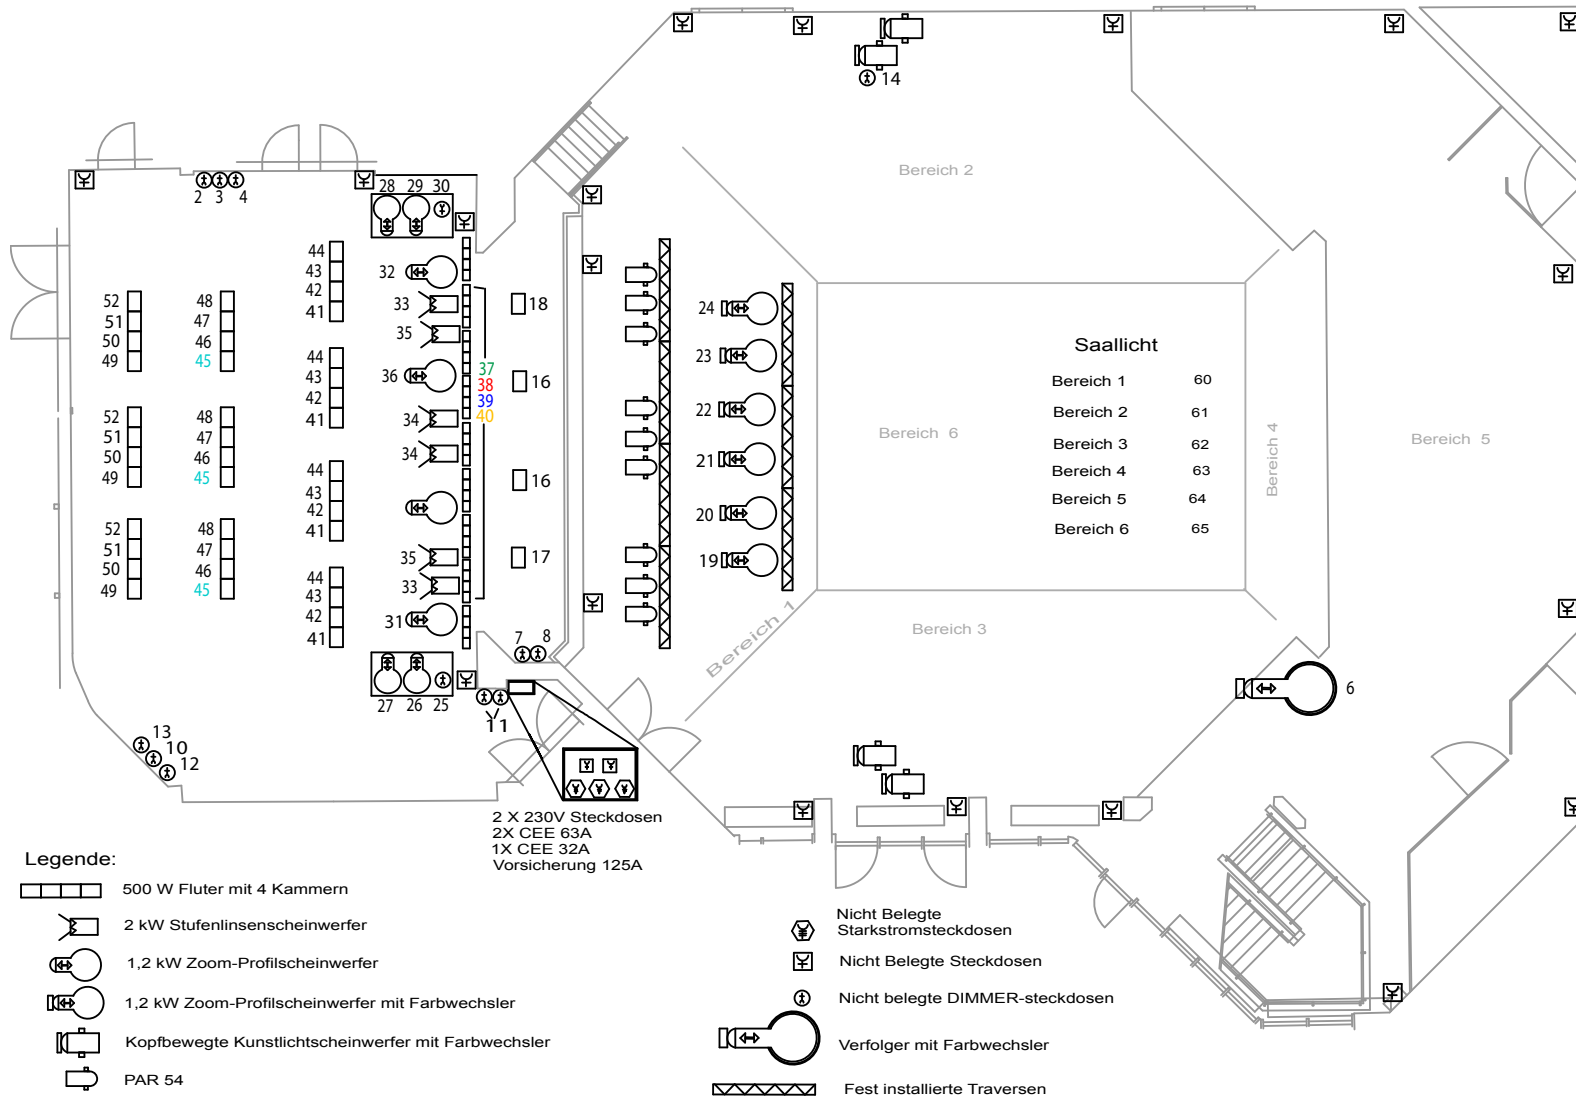

# BELEUCHTUNGSPLAN

Lichtpult

**FILDERHALLE**  
Kongress- und Tagungszentrum

**FILDERHALLE**  
Leinfelden-Echterdingen GmbH  
Bahnhofstr. 61  
70771 Leinfelden-Echterdingen

Telefon 0711 758575-0  
Telefax 0711 758575-339  
info@filderhalle.de  
www.filderhalle.de